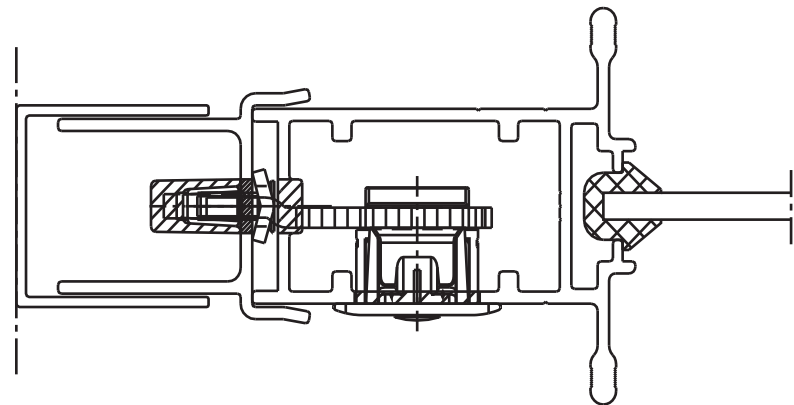

PERIAATEPIIRROS
LUKKAN LUKKO