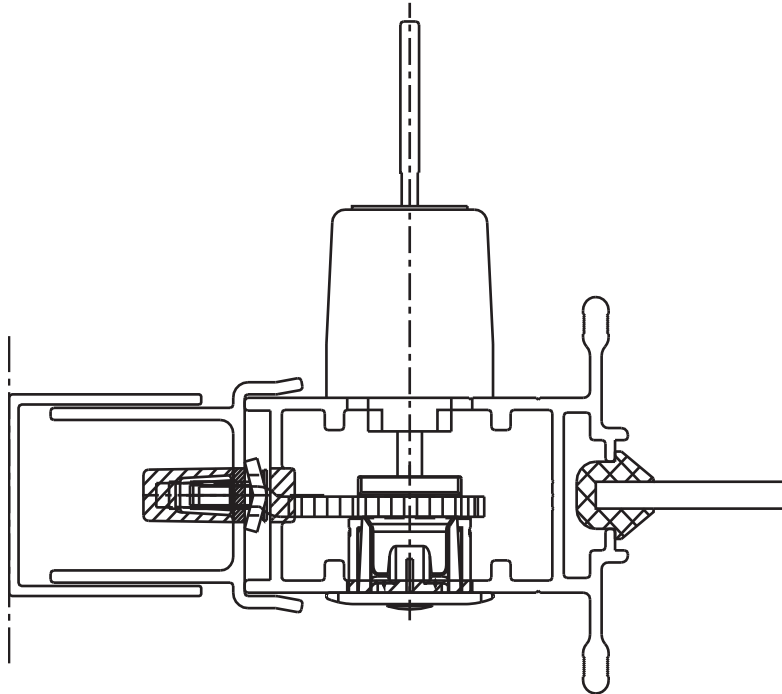

PERIAATEPIIRROKSET EURO-LUKKO, ABLOY SENTRY JA LUKKAN-LUKKO
HYÖDYLLISYYSUOJATTU RAKENNE

PERIAATEPIIRROS
EURO-LUKKO JA ABLOY SENTRY