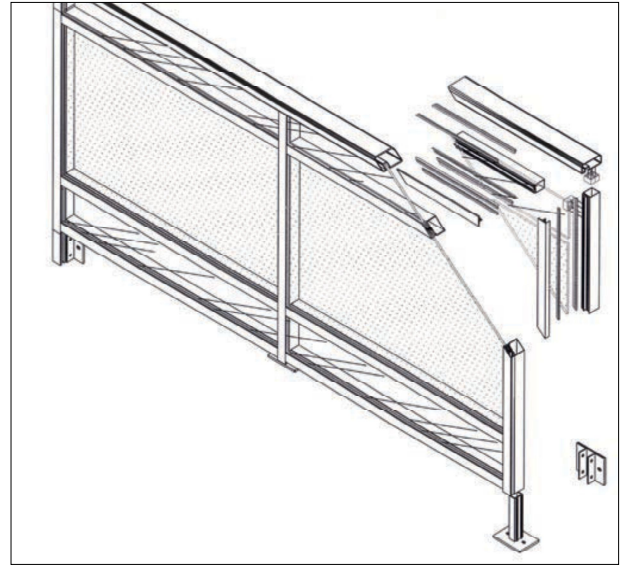

ALUMIINIRUNKOISET KAITEET

KL-KAIDE

KL-profiileilla voidaan tehdä selkeitä, visuaalisesti klassisen näköisiä ja moni-ilmeisiä kaideratkaisuja. Erittäin tukeva käsijohde 40 x 100 mm on pyöristetty.

Mahdolliset kevennykset käsijohteen alla jalkatilassa voivat olla sirompia KL-profiileja, jolloin syntyy selvät syvyserot vaaka- ja pystyprofiilien välillä. Samalla voidaan käyttää erityyppisiä ja -värisiä lasia kaiteen eri osissa. Sisä- ja ulkopuoli voivat olla erivärisiä (runkoprofiili ja lista). Moni-ilmeinen kaide on ilmava ja soveltuu mitä erilaisimpiin kohteisiin. Kaiteeseen on saatavilla vakiona sekä otsakiinnikkeet ja laatan päälle tuleva tukeva tolppakiinnitys. Kaikki osat ovat alumiinia.

KL-kaide

LP-KAIDE

Uusi LP-kaide on alumiinirunkoinen lasikaide, joka on suunniteltu monikäyttöiseksi kaiteeksi vaativiin maasto-olosuhteisiin. Käsijohde on erittäin tukeva ja pyöristetty reunoiltaan. Kaide voidaan kiinnittää taso- ja otsapintaan myös niin, että lasitus on joko sisä- tai ulkopuolella tukitolppien. Tämä antaa joustavasti mahdollisuuden tehdä pikantteja yksityiskohtia esim. koristeprofiileilla. Kaiteen päälle voidaan asentaa sekä parvekelasit että liukulasit.

LP-kaide soveltuu yhtä hyvin pientaloihin kuin kerrostaloihinkin ja se on helppo ja nopea asentaa. Profiilit löytyvät vakiosävyinä ja tilauksesta onnistuvat myös muut RAL vakiosävyt.

LP-kaide