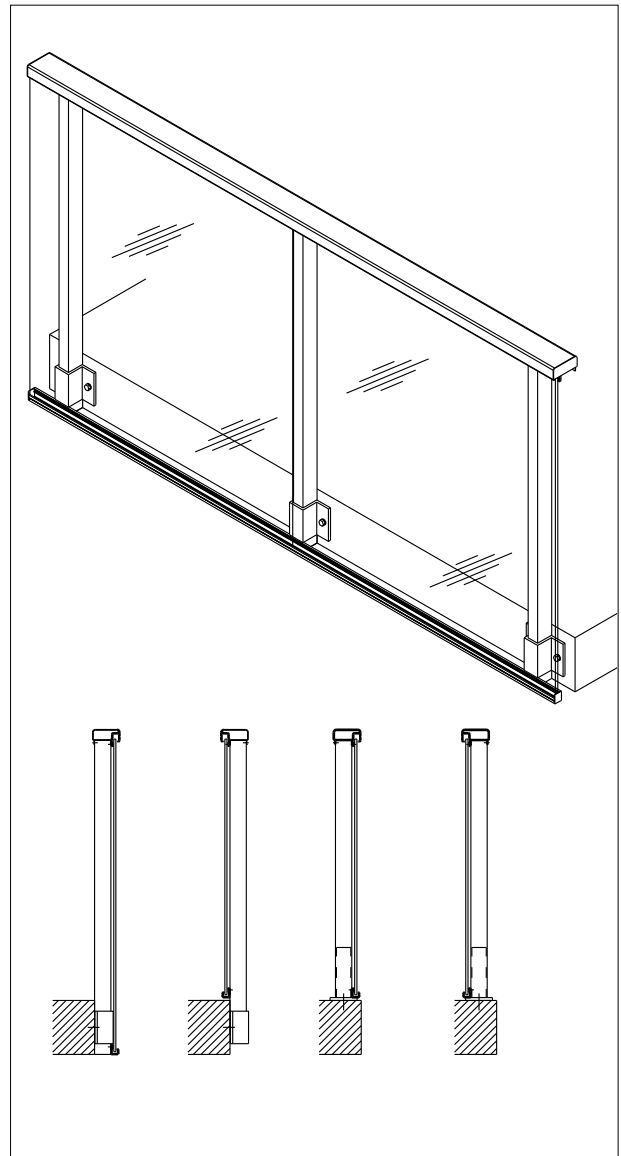

ALUMIINIRUNKOISET KAITEET

KL-KAIDE

KL-profiileilla voidaan tehdä selkeitä, visuaalisesti klassisen näköisiä ja moni-ilmeisiä kaideratkaisuja. Erittäin tukeva käsijohde 40 x 100 mm on pyöristetty.

Mahdolliset kevennykset käsijohteen alla jalkatilassa voivat olla sirompia KL-profiileja, jolloin syntyy selvät syvyserot vaaka- ja pystyprofiilien välillä. Samalla voidaan käyttää erityyppisiä ja -värisiä lasia kaiteen eri osissa. Sisä- ja ulkopuoli voivat olla erivärisiä (runkoprofiili ja lista). Moni-ilmeinen kaide on ilmava ja soveltuu mitä erilaisimpiin kohteisiin. Kaiteeseen on saatavilla vakiona sekä otsakiinnikkeet ja laatan päälle tuleva tukeva tolppakiinnitys. Kaikki osat ovat alumiinia.

KL-kaide

LP-KAIDE

Uusi LP-kaide on alumiinirunkoinen lasikaide, joka on suunniteltu monikäyttöiseksi kaiteeksi vaativiin maasto-olosuhteisiin. Käsijohde on erittäin tukeva ja pyöristetty reunoiltaan. Kaide voidaan kiinnittää taso- ja otsapintaan myös niin, että lasitus on joko sisä- tai ulkopuolella tukitolppien. Tämä antaa joustavasti mahdollisuuden tehdä pikantteja yksityiskohtia esim. koristeprofiileilla. Kaiteen päälle voidaan asentaa sekä parvekelasit että liukulasit.

LP-kaide soveltuu yhtä hyvin pientaloihin kuin kerrostaloihinkin ja se on helppo ja nopea asentaa. Profiilit löytyvät vakiosävyinä ja tilauksesta onnistuvat myös muut RAL vakiosävyt.

LP-kaide