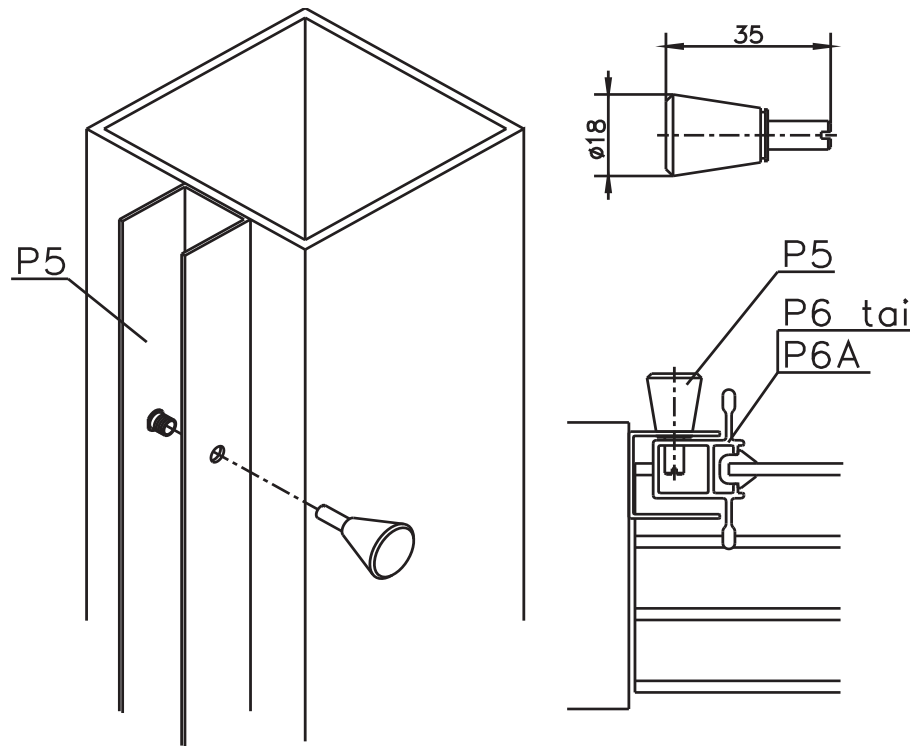

VETONUPPI

ASENNUS / OMINAISUUDET

- ASENNUSKORKEUS ON N. 1000mm
- PORAUS P5 PPOFIILIIN D=9mm
- KÄYTETÄÄN SISÄPUOLISEEN LUKITUKSEEN
- LIUKULASIELEMENTTI LUKITTUU P5 PROFIILIIN
- D=18mm, L=35mm
- MATERIAALI: SINKITTY TERÄS